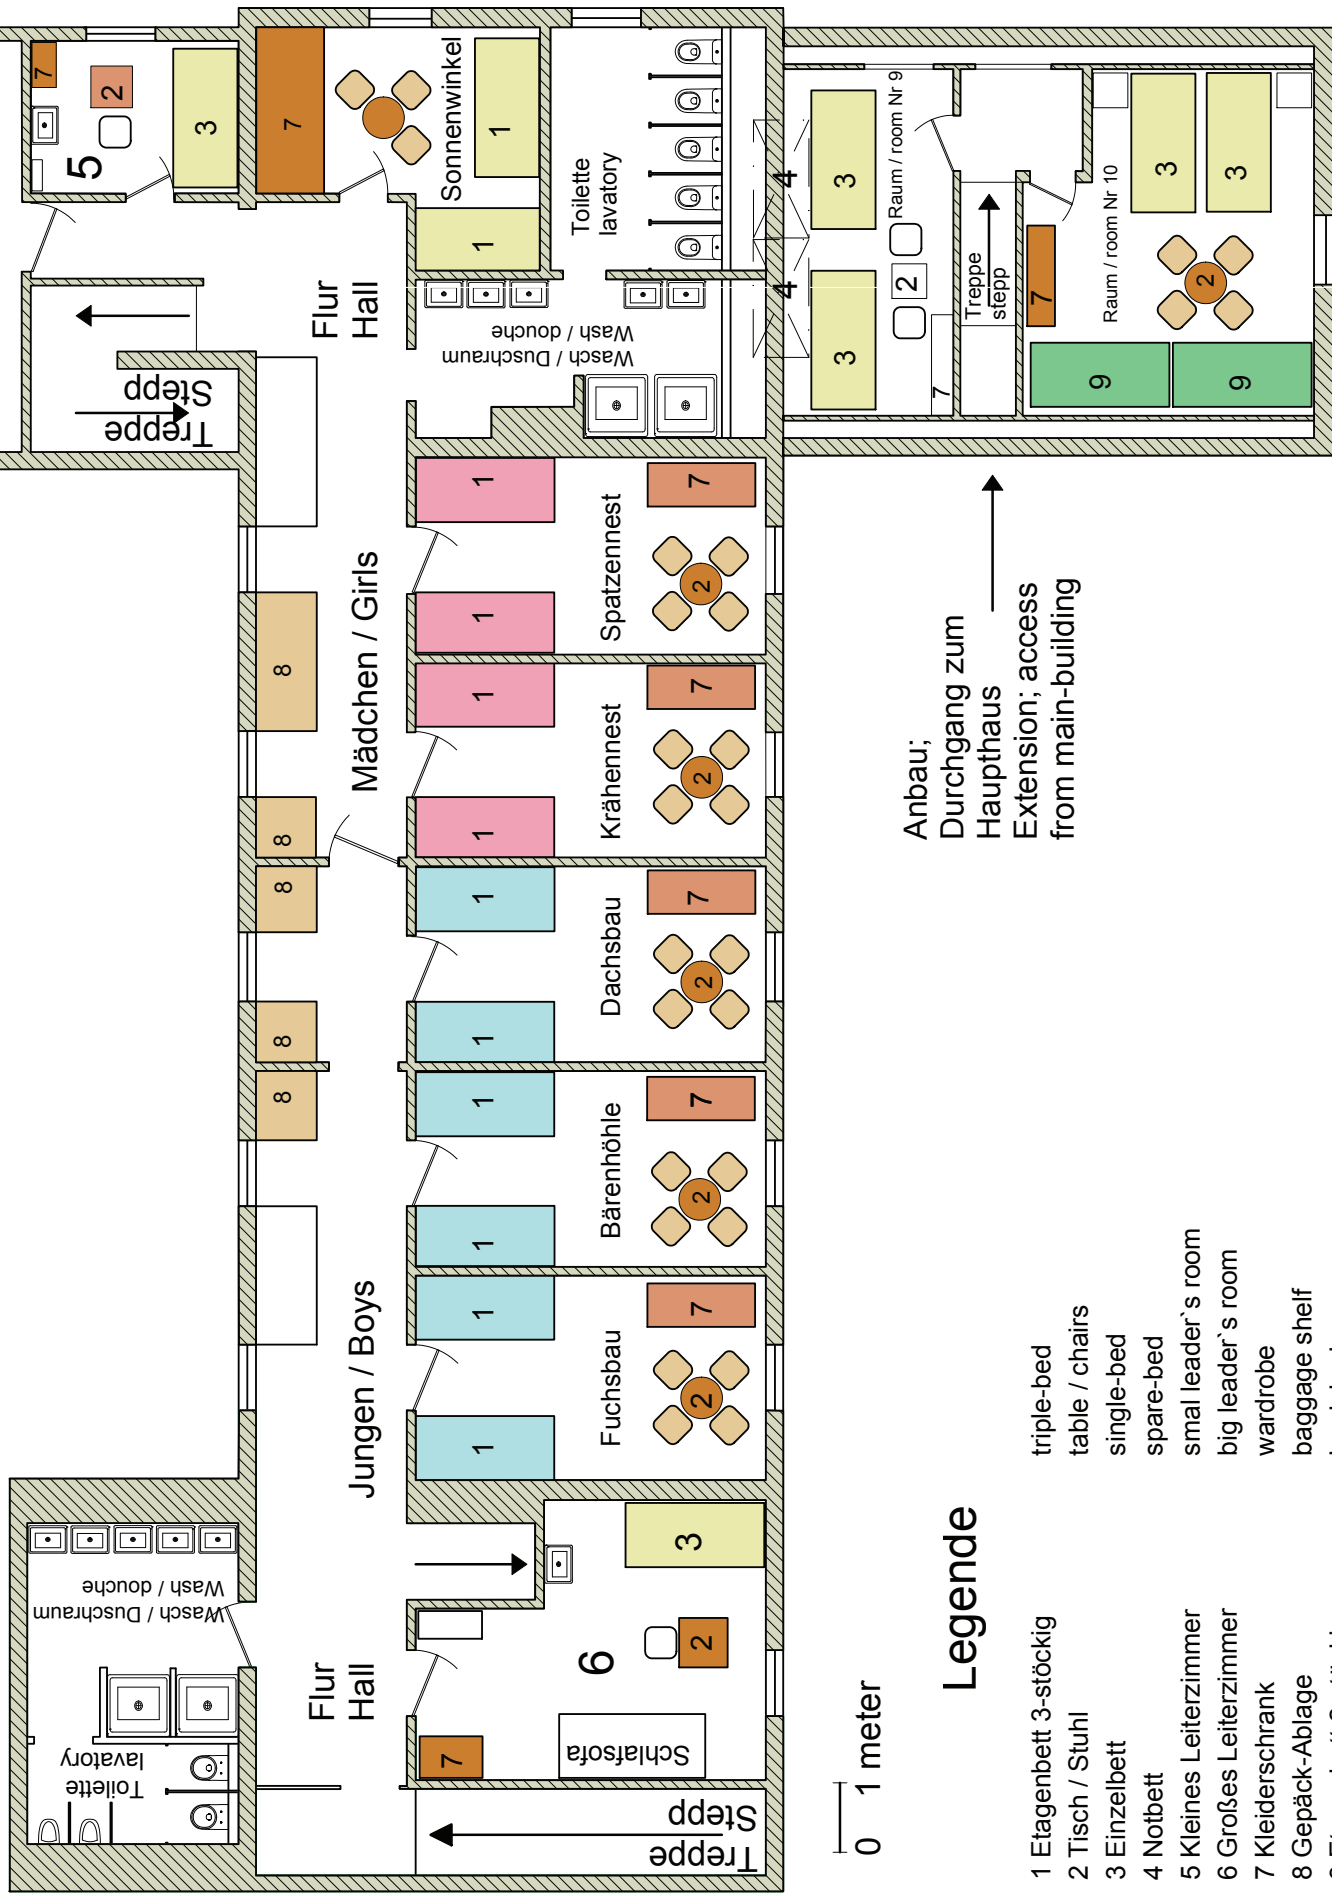

CVJM Eichenkreuzheim
View of first floor
Ansicht der ersten Etage

0 1 meter

Legende

- 1 Etagenbett 3-stöckig
 - 2 Tisch / Stuhl
 - 3 Einzelbett
 - 4 Notbett
 - 5 Kleines Leiterzimmer
 - 6 Großes Leiterzimmer
 - 7 Kleiderschrank
 - 8 Gepäck-Ablage
 - 9 Etagenbett 2-stöckig
- triple-bed
 - table / chairs
 - single-bed
 - spare-bed
 - small leader's room
 - big leader's room
 - wardrobe
 - baggage shelf
 - bunk bed

Anbau;
Durchgang zum
Haupthaus
Extension; access
from main-building